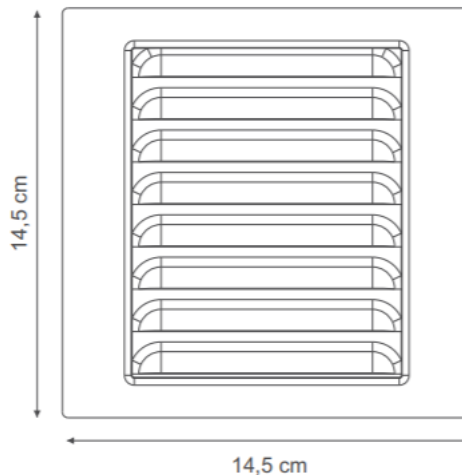

REJILLA 14.5X14.5

Descripción	Rejilla de ventilación de tipo superficie. Para lugares que requieren ventilación permanente y natural. Previene la aparición de moho y hongos, ayudando a eliminar la humedad y el mal olor.
Indicación	Para puertas, paredes, armarios, cielo rasos, respiradores de gas y servidores industriales (por ejemplo cámaras de seguridad).
Instalación	<p>Herramientas necesarias: martillo y cincel.</p>  <p>La rejilla debe ser fijada directamente a la pared con un sistema de pegamento. También es posible realizar perforaciones sobre ella y fijarla con tornillos (no incluidos en este modelo). La dimensión de la abertura no debe ser mayor a 13x13xm.</p>

Especificaciones técnicas	
Área útil de ventilación permanente	61,70 cm ²
Área de pasaje libre frontal	61,70 cm ²
Material	ABS con aditivo anti-UV. Tiene propiedad antiestática (repele el polvo)
Reciclable	Si